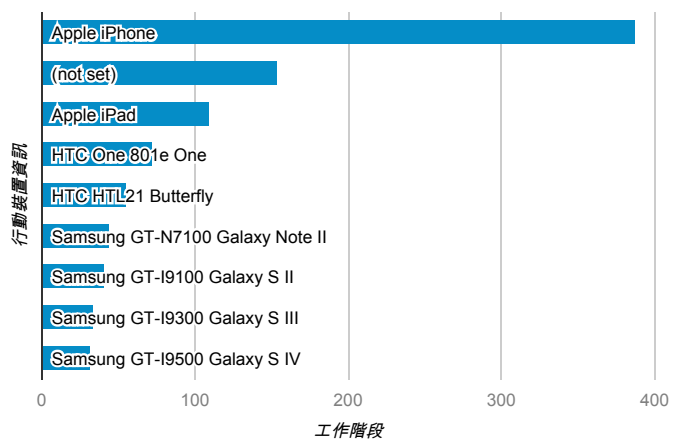

造訪和新造訪率 (依行動裝置資訊分組)