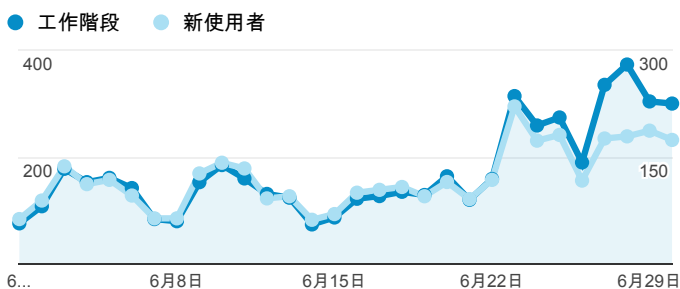

報表01_訪客

2014年6月1日 - 2014年6月30日

所有工作階段
100.00%

+ 新增區隔

平均造訪停留時間和單次造訪頁數

造訪地圖

跳出率和平均造訪停留時間

造訪 (依瀏覽器分組)

造訪和不重複訪客

造訪和新造訪率 (依行動裝置資訊分組)

造訪和新造訪

造訪 (依 裝置類別 分組)

■ desktop ■ mobile ■ tablet

造訪 (依語言分組)

語言	工作階段
zh-tw	4,539
en-us	277
zh-cn	261
en	57
zh-hk	22
en-gb	15
ja-jp	5
ja	4
en-tw	3
ko-kr	3