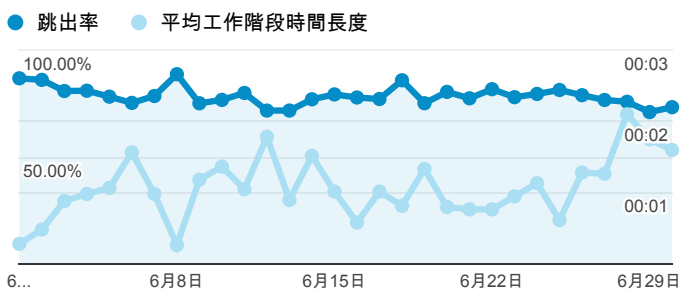

報表01_訪客

2014年6月1日 - 2014年6月30日

所有工作階段
100.00%

+ 新增區隔

平均造訪停留時間和單次造訪頁數

造訪地圖

跳出率和平均造訪停留時間

造訪 (依瀏覽器分組)

造訪和不重複訪客

造訪和新造訪率 (依行動裝置資訊分組)

造訪和新造訪

造訪 (依 裝置類別 分組)

■ desktop ■ mobile ■ tablet

造訪 (依語言分組)

語言	工作階段
zh-tw	4,539
en-us	277
zh-cn	261
en	57
zh-hk	22
en-gb	15
ja-jp	5
ja	4
en-tw	3
ko-kr	3