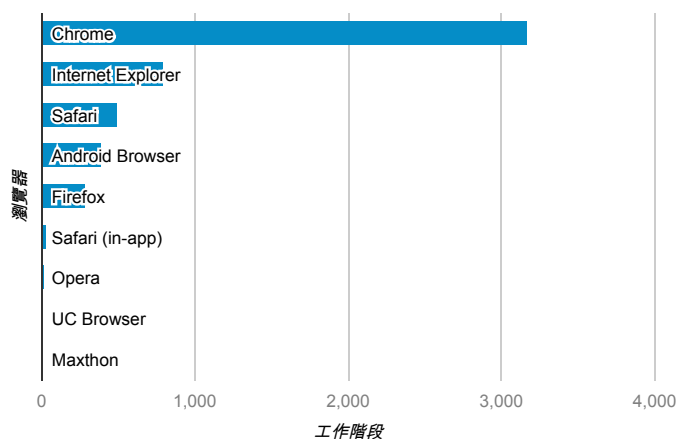

報表01_訪客

2014年6月1日 - 2014年6月30日

所有工作階段
100.00%

+ 新增區隔

平均造訪停留時間和單次造訪頁數

造訪地圖

跳出率和平均造訪停留時間

造訪 (依瀏覽器分組)