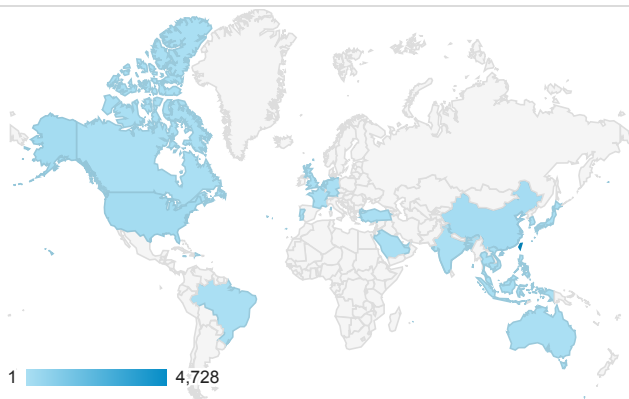

報表01_訪客

2014年6月1日 - 2014年6月30日

所有工作階段
100.00%

+ 新增區隔

平均造訪停留時間和單次造訪頁數

造訪地圖

跳出率和平均造訪停留時間

造訪 (依瀏覽器分組)