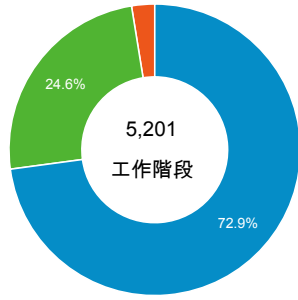

造訪和不重複訪客

造訪和新造訪率 (依行動裝置資訊分組)

造訪和新造訪

造訪 (依 裝置類別 分組)

■ desktop ■ mobile ■ tablet

造訪 (依語言分組)

語言	工作階段
zh-tw	4,539
en-us	277
zh-cn	261
en	57
zh-hk	22
en-gb	15
ja-jp	5
ja	4
en-tw	3
ko-kr	3