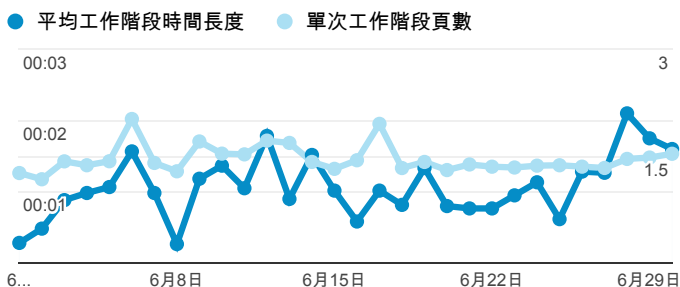

報表01_訪客

2014年6月1日 - 2014年6月30日

所有工作階段
100.00%

+ 新增區隔

平均造訪停留時間和單次造訪頁數

造訪地圖

跳出率和平均造訪停留時間

造訪 (依瀏覽器分組)

造訪和不重複訪客

造訪和新造訪率 (依行動裝置資訊分組)

造訪和新造訪

造訪 (依 裝置類別 分組)

■ desktop ■ mobile ■ tablet

造訪 (依語言分組)

語言	工作階段
zh-tw	4,539
en-us	277
zh-cn	261
en	57
zh-hk	22
en-gb	15
ja-jp	5
ja	4
en-tw	3
ko-kr	3